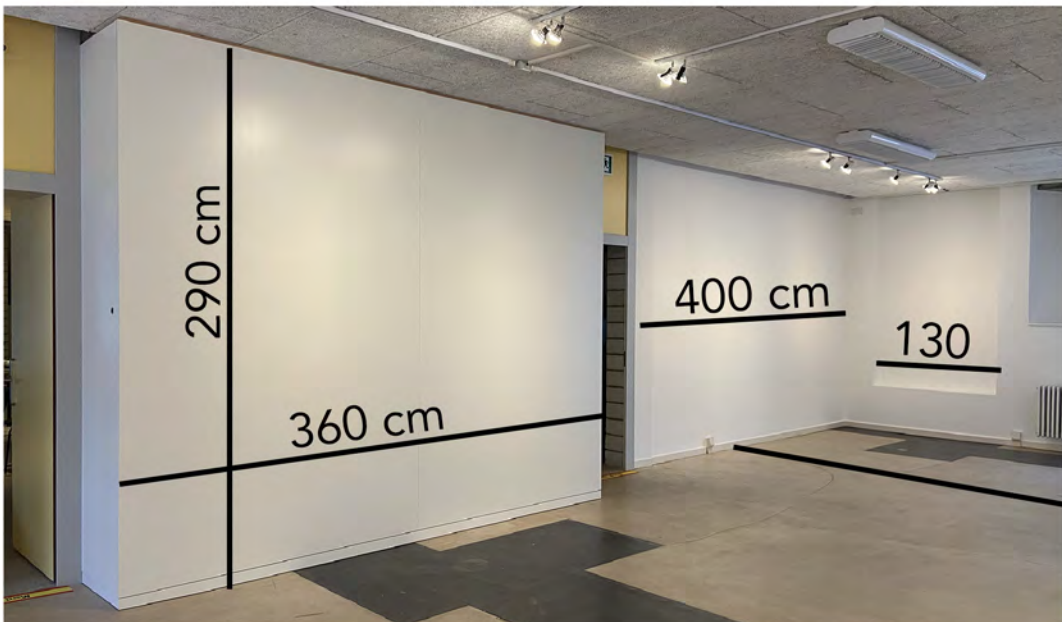

CENTRE DE CULTURE
& DE LOISIRS

Présentation des salles d'expositions

- le foyer au rez-de-chaussée
- la grande salle au rez-de-chaussée
- la salle du 2ème étage
- la salle du 3ème étage

à disposition également:

- 3 colonnes de panneaux de fibre de bois blanc ou noir, 50/50/h.200 cm
- 8 panneaux de fibre de bois, blanc, 200/265 cm

le foyer

grande salle

2ème étage

3ème étage