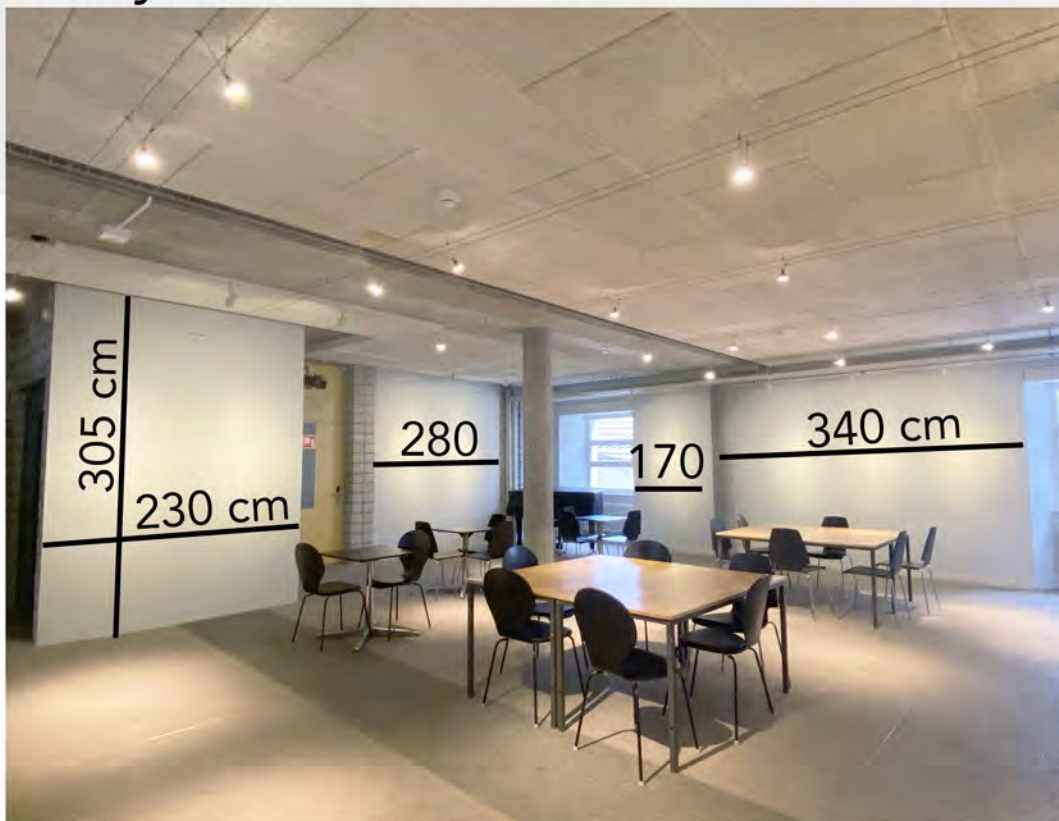

CENTRE DE CULTURE
& DE LOISIRS

Présentation des salles d'expositions

- le foyer au rez-de-chaussée
- la grande salle au rez-de-chaussée
- la salle du 2ème étage
- la salle du 3ème étage

à disposition également:

- 3 colonnes de panneaux de fibre de bois blanc ou noir, 50/50/h.200 cm
- 8 panneaux de fibre de bois, blanc, 200/265 cm

le foyer

grande salle

2ème étage

3ème étage