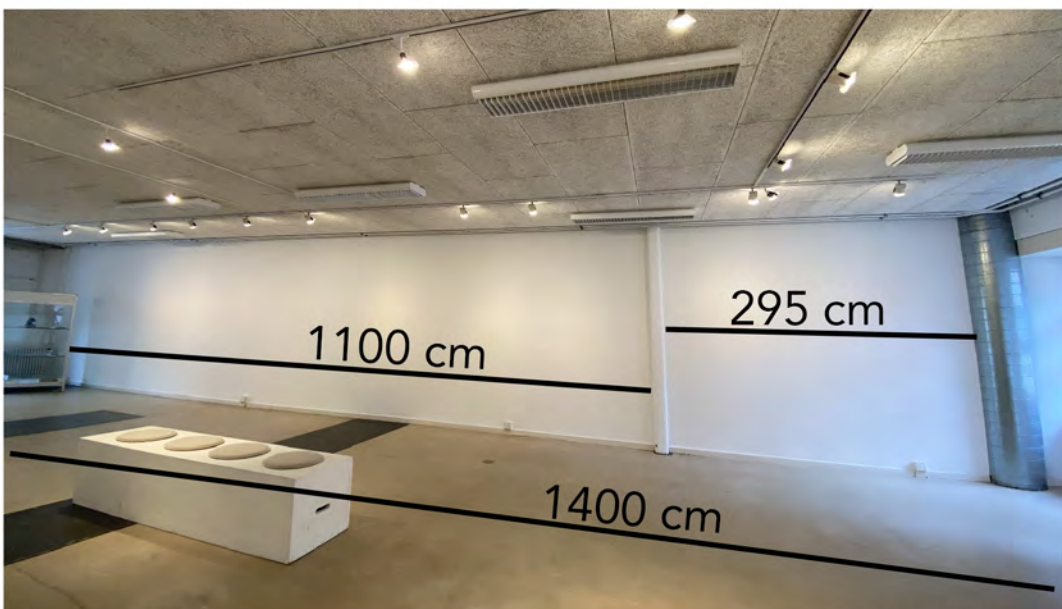

CENTRE DE CULTURE
& DE LOISIRS

Présentation des salles d'expositions

- le foyer au rez-de-chaussée
- la grande salle au rez-de-chaussée
- la salle du 2ème étage
- la salle du 3ème étage

à disposition également:

- 3 colonnes de panneaux de fibre de bois blanc ou noir, 50/50/h.200 cm
- 8 panneaux de fibre de bois, blanc, 200/265 cm

le foyer

grande salle

2ème étage

3ème étage