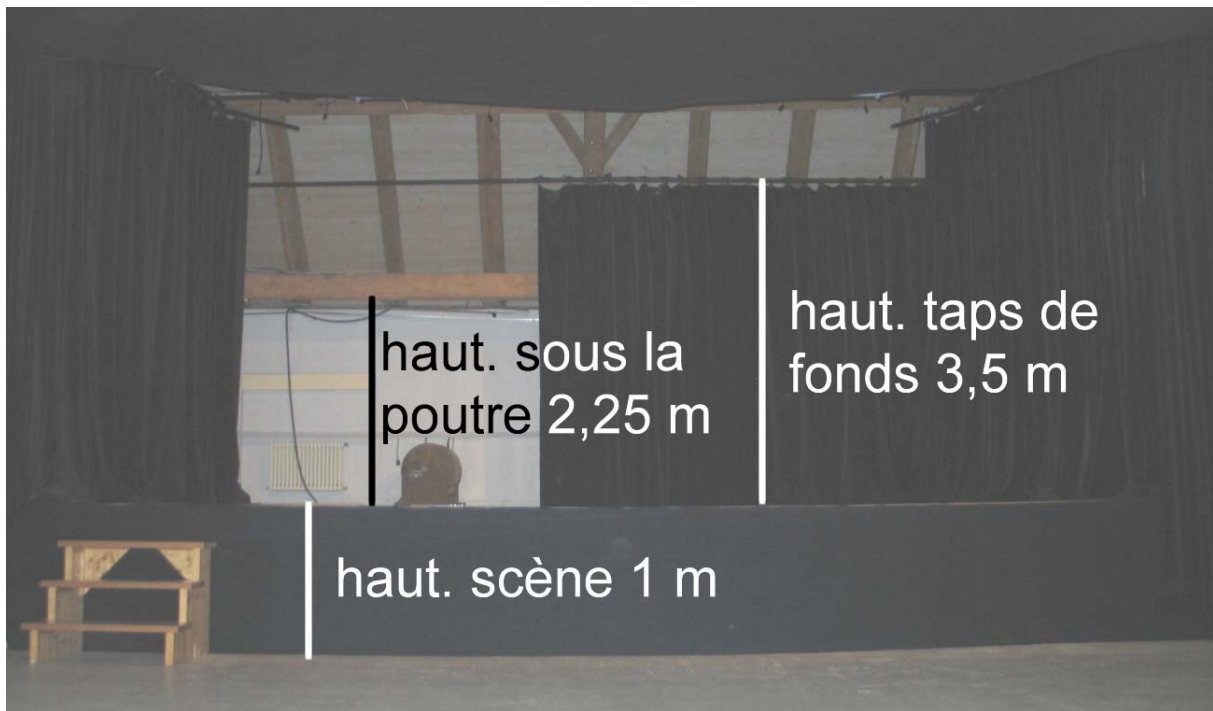

# Présentation de la salle « Reine Berthe »

Un piano à queue est à disposition. Lorsqu'il n'est pas utilisé, il est rangé en fond de scène à cour.

## Accès direct aux loges

La salle se trouve au premier étage du bâtiment. On peut y accéder par un ascenseur. (Dimensions : long. : 152 cm, larg. : 110 cm, haut. : 210 cm ; porte ascenseur : larg. : 80 cm, haut. : 200 cm).