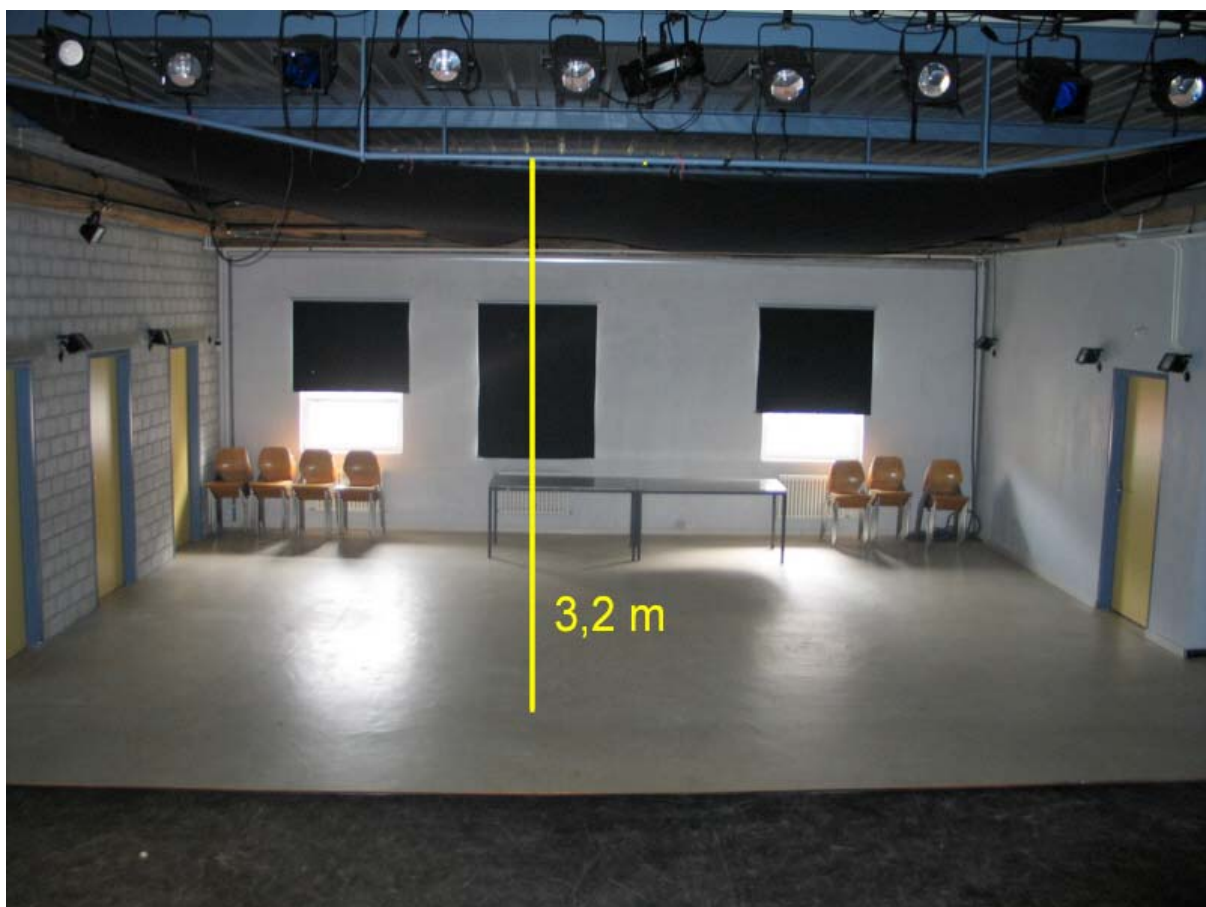

# Présentation de la salle « Reine Berthe »

Un piano à queue est à disposition. Lorsqu'il n'est pas utilisé, il est rangé en fond de scène à cour.

## Accès direct aux loges

La salle se trouve au premier étage du bâtiment. On peut y accéder par un ascenseur. (Dimensions : long. : 152 cm, larg. : 110 cm, haut. : 210 cm ; porte ascenseur : larg. : 80 cm, haut. : 200 cm).